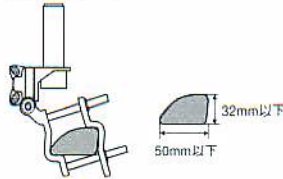

05040

002'8'700 K501

スリムアンテナ  
K501

DIAMOND  
ANTENNA

05040

【取付可能パイプ径】

金具の調整で、いろいろなタイプのパイプ・ルーフレールに対応できます。

① φ15～φ34の丸パイプ

② 断面の高さ32mm以下、幅50mm以下のルーフレール

③ 一辺が26mm以下の角パイプ

【ご注意】

- ①このベースは当社ノンラジアルタイプのスリムアンテナに最適です。ノンラジアルアンテナ以外のアンテナを使用する場合は、基台を車のポティーに完全に導通させてください。
- ②アンテナはおおむね全長1m以内のものをお使いください。
- ③同軸ケーブル、アンテナは、当社純正品をお使いください。

Made in Japan