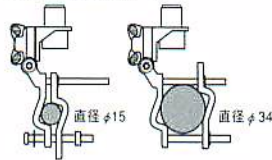

05040

002'8'700 K501

スリムアンテナ  
K501

DIAMOND  
ANTENNA

05040

【取付可能パイプ径】

金具の調整で、いろいろなタイプのパイプ・ルーフレールに対応できます。

① φ15～φ34の丸パイプ

② 断面の高さ32mm以下、幅50mm以下のルーフレール

③ 一辺が26mm以下の角パイプ

【ご注意】

- ①このベースは当社ノンラジアルタイプのスリムアンテナに最適です。ノンラジアルアンテナ以外のアンテナを使用する場合は、基台を車のポティーに完全に導通させてください。
- ②アンテナはおおむね全長1m以内のものをお使いください。
- ③同軸ケーブル、アンテナは、当社純正品をお使いください。

Made in Japan