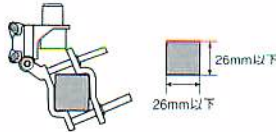

05040

002'8'700 K501

スリムアンテナ  
K501

DIAMOND  
ANTENNA

05040

【取付可能パイプ径】

金具の調整で、いろいろなタイプのパイプ・ルーフレールに対応できます。

① φ15～φ34の丸パイプ

② 断面の高さ32mm以下、幅50mm以下のルーフレール

③ 一辺が26mm以下の角パイプ

【ご注意】

- ①このベースは当社ノンラジアルタイプのスリムアンテナに最適です。ノンラジアルアンテナ以外のアンテナを使用する場合は、基台を車のポティーに完全に導通させてください。
- ②アンテナはおおむね全長1m以内のものをお使いください。
- ③同軸ケーブル、アンテナは、当社純正品をお使いください。

Made in Japan