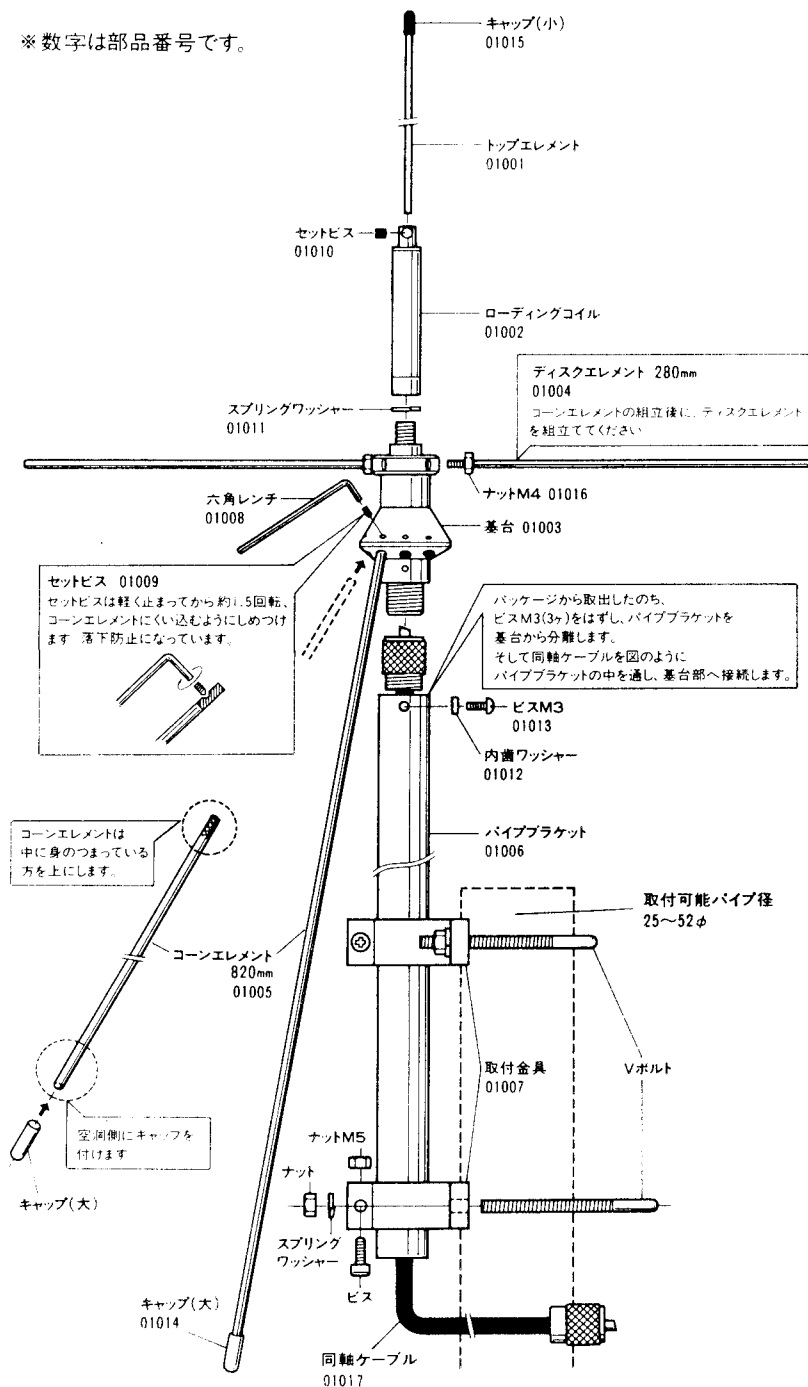

スーパーディスクコンD-130の 組立方法

※数字は部品番号です。

第一電波工業株式会社 〒175 東京都板橋区高島平9-24-13 TEL(03)935-0911(代)