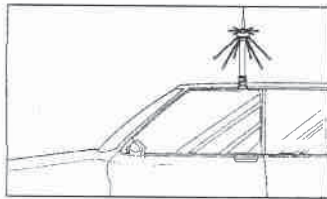

ルーフサイドに装着(例)

●用途

D220Rは100~1600MHz対応の広帯域7th受信用アンテナです。144/430/1200MHz帯のアマチュアバンドおよびパーソナル無線は送信も可能です。車載用に開発されていますが、当社モバイルアンテナ用ベランダ取付金具BK10(オプション)で固定局としてもお使いいただけます。これ以外の用途には使用できません。