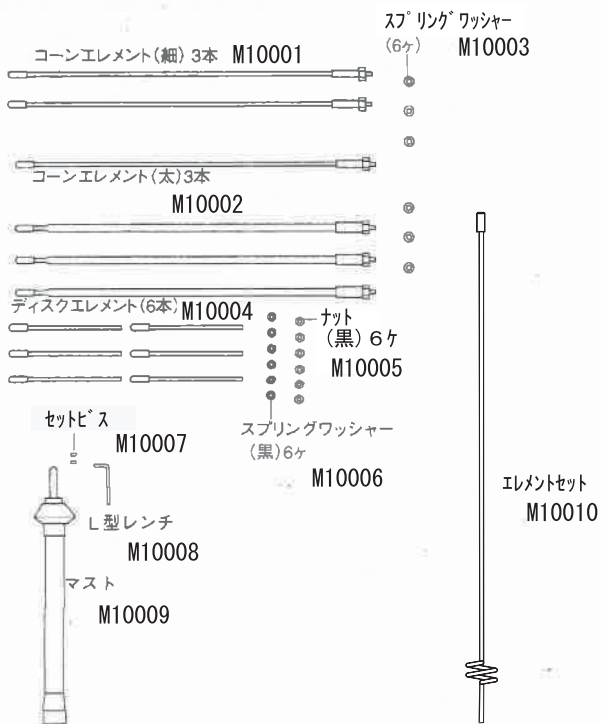

●パーツの確認 (補修部品番号)

パッケージを開封したら、パーツを確認してください。万一、エレメントの一部が破損した場合などは、図の中の補修部品番号で販売店にお申し付けください。

●組立方法

① エレメントセットを取り付けます。走行中にセットビスがゆるむ場合がありますので、取り付け後はしっかりと締め付けてください。

② コーンエレメントとスプリングワッシャーをコーンベースに取り付けます。手で回らなくなるまでねじ込み、さらに8mmのスパナでナットをしっかりと締め付けます。