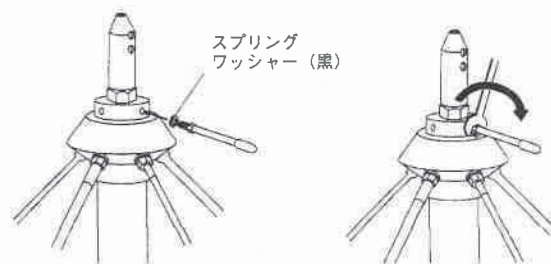

●パーツの確認 (補修部品番号)

パッケージを開封したら、パーツを確認してください。万一、エレメントの一部が破損した場合などは、図の中の補修部品番号で販売店にお申し付けください。

●組立方法

① エレメントセットを取り付けます。走行中にセットビスがゆるむ場合がありますので、取り付け後はしっかりと締め付けてください。

② コーンエレメントとスプリングワッシャーをコーンベースに取り付けます。手で回らなくなるまでねじ込み、さらに8mmのスパナでナットをしっかりと締め付けます。

③ 6本のコーンエレメントをすべて取り付けます。

【ご注意】コーンエレメントは細いタイプ(フレキシブル)と太いタイプ(ヘリカル)の2種類あります。コーンベースには、細い・太いの順に交互に取り付けてください。

④ ディスクエレメントにナットを取り付けます。このときディスクエレメントのネジが切つてある最後までナットを締めます。

⑤ ディスクエレメントとスプリングワッシャーをディスクベースに取り付けます。手で回らなくなるまでねじ込み、さらに7mmのスパナでナットをしっかりと締め付けます。