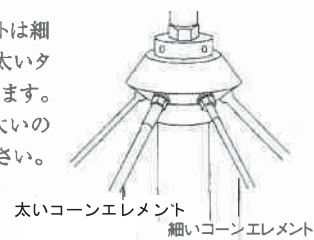

●パーツの確認 (補修部品番号)

パッケージを開封したら、パーツを確認してください。万一、エレメントの一部が破損した場合などは、図の中の補修部品番号で販売店にお申し付けください。

●組立方法

① エレメントセットを取り付けます。走行中にセットビスがゆるむ場合がありますので、取り付け後はしっかりと締め付けてください。

② コーンエレメントとスプリングワッシャーをコーンベースに取り付けます。手で回らなくなるまでねじ込み、さらに8mmのスパナでナットをしっかりと締め付けます。

③ 6本のコーンエレメントをすべて取り付けます。

【ご注意】コーンエレメントは細いタイプ(フレキシブル)と太いタイプ(ヘリカル)の2種類あります。コーンベースには、細い・太いの順に交互に取り付けてください。

④ ディスクエレメントにナットを取り付けます。このときディスクエレメントのネジが切つてある最後までナットを締めます。

⑤ ディスクエレメントとスプリングワッシャーをディスクベースに取り付けます。手で回らなくなるまでねじ込み、さらに7mmのスパナでナットをしっかりと締め付けます。