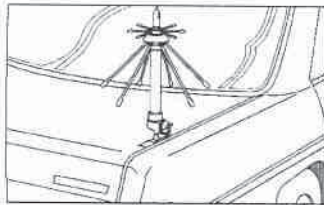

●アンテナの取付例

基台をアースする必要はありませんが、安全上、アンテナ基台は車にしっかりと固定して下さい。マグネット基台には取り付けないでください。

トランクリッドに装着(例)