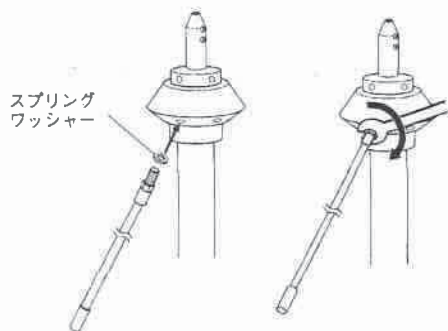

●パーツの確認 (補修部品番号)

パッケージを開封したら、パーツを確認してください。万一、エレメントの一部が破損した場合などは、図の中の補修部品番号で販売店にお申し付けください。

●組立方法

① エレメントセットを取り付けます。走行中にセットビスがゆるむ場合がありますので、取り付け後はしっかりと締め付けてください。

② コーンエレメントとスプリングワッシャーをコーンベースに取り付けます。手で回らなくなるまでねじ込み、さらに8mmのスパナでナットをしっかりと締め付けます。

③ 6本のコーンエレメントをすべて取り付けます。

【ご注意】コーンエレメントは細いタイプ(フレキシブル)と太いタイプ(ヘリカル)の2種類あります。コーンベースには、細い・太いの順に交互に取り付けてください。

④ ディスクエレメントにナットを取り付けます。このときディスクエレメントのネジが切つてある最後までナットを締めます。

⑤ ディスクエレメントとスプリングワッシャーをディスクベースに取り付けます。手で回らなくなるまでねじ込み、さらに7mmのスパナでナットをしっかりと締め付けます。